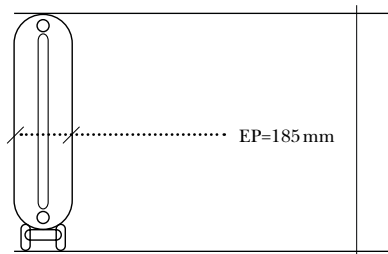

FINITION COULEUR:

Peinture d'apprêt « Gris mat Art-radia »
Conforme à la norme EN 442

VALEURS & COTES:

Type: classic

Genre: 2 colonnes

Puissance par élément (delta t 50°) 150 watt

Poids élément: 10,2 kgs

Poids élément pied: 13 kgs

Hauteur: H: 960 mm

Épaisseur: EP: 185 mm

Entraxe: E: 800 mm

Largeur: L: 75 mm

DIMENSIONS ET COTES DU MODÈLE (eau chaude et vapeur à basse pression)

Profil

Face :

MB Products modèles déposés / tous droits réservés
Route de St-Roman – 26790 Tulette, France – Tel & Fax 0033(0)4 75001497
www.art-radia.com