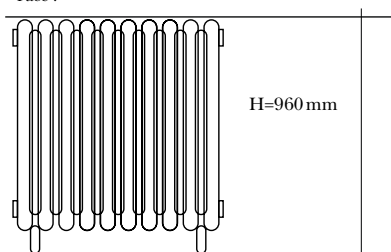

FINITION COULEUR:

Peinture d'apprêt « Gris mat Art-radia »
Conforme à la norme EN 442

VALEURS & COTES:

Type: classic

Genre: 2 colonnes

Puissance par élément (delta t 50°) 150 watt

Poids élément: 10,2 kgs

Poids élément pied: 13 kgs

Hauteur: H: 960 mm

Épaisseur: EP: 185 mm

Entraxe: E: 800 mm

Largeur: L: 75 mm

DIMENSIONS ET COTES DU MODÈLE (eau chaude et vapeur à basse pression)

Profil

Face :

MB Products modèles déposés / tous droits réservés
Route de St-Roman – 26790 Tulette, France – Tel & Fax 0033(0)4 75001497
www.art-radia.com